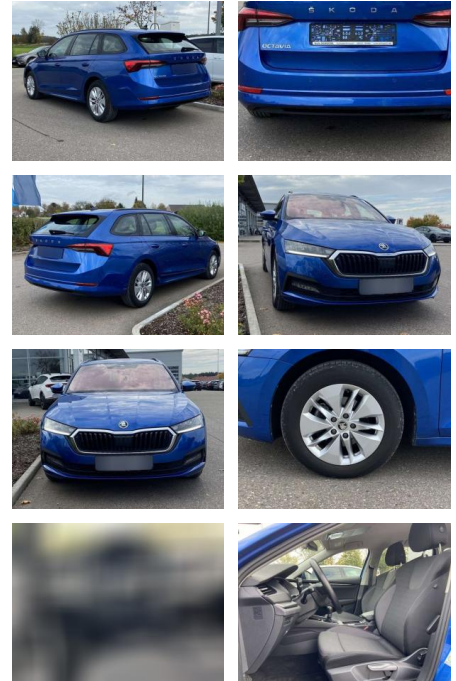

## Skoda Octavia Combi 2.0 TDI Ambition

SS00-137807 **Angebotsnr.:**

Erstzulassung:	Kilometer:	Farbe:	Leistung:	Kraftstoffart:
01.04.2021	46.262		85 kW / 116 PS	Benzin

PREIS	FINANZIERUNGSBEISPIEL	
<b>23.720 €</b>	Laufzeit: 72 Monate      Anzahlung: 25 % Basis-Finanzierung:*      Mtl. Rate: Zielraten-Finanzierung:** <b>206 €</b>	* Basisfinanzierung: Anzahlung: 5.930 Euro, Laufzeit: 72 Monate, Nettodarlehen: 17.790 Euro, Gesamtbetrag: 27.984 Euro, Zinssätze: 7.71% Sollz. (gebunden), 7.99% eff. ** Zielratenfinanzierung: Anzahlung: 5.930 Euro, Laufzeit: 72 Monate, Nettodarlehen: 17.790 Euro, Zielrate: 13.046 Euro, Gesamtbetrag: 28.648 Euro, Zinssätze: 7.71% Sollz. (gebunden), 7.99% eff., Vermittlung für: Santander Consumer Bank Repräsentatives Beispiel gem. § 17 Abs. 4 PAngV. Diese Finanzierungsangebote sind Beispiele. Gerne ermitteln wir für Sie Ihr individuelles Angebot.

## Ausstattung