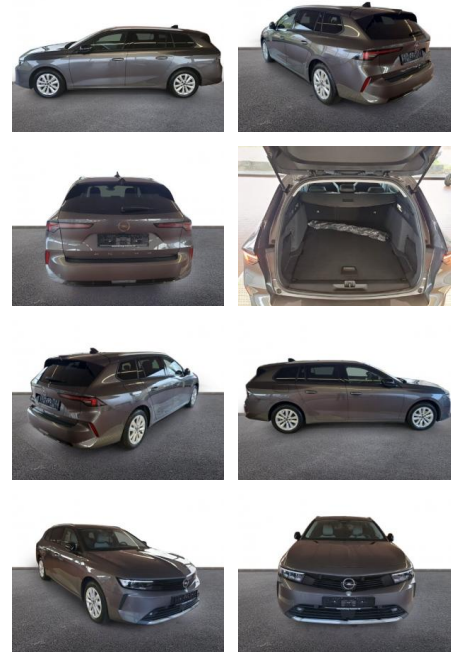

## Opel Astra Sports Tourer Elegance 1.2 T

AH32-P107007 **Angebotsnr.:**

Erstzulassung:	Kilometer:	Farbe:	Leistung:	Kraftstoffart:
01.10.2023	7.997	Grau	81 kW / 110 PS	Benzin

**PREIS**  
**23.020 €**