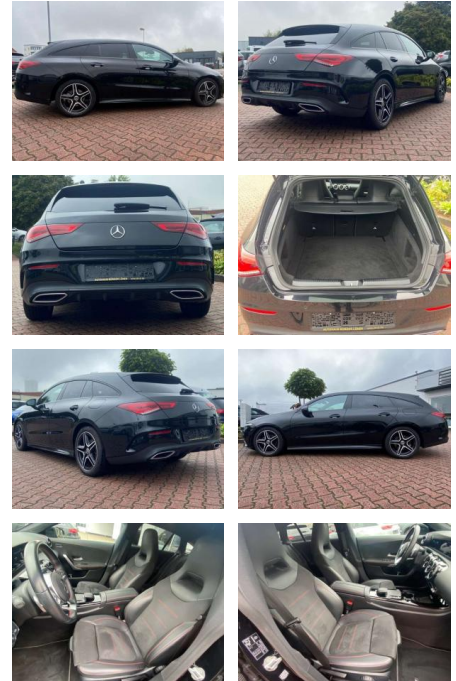

## Mercedes-Benz CLA 200 Shooting Brake LED Navi Ka...

AR35-L238292 | Angebotsnr.:

Erstzulassung:	Kilometer:	Farbe:	Leistung:	Kraftstoffart:
01.08.2021	61.609	Schwarz	110 kW / 150 PS	Benzin

**PREIS**  
**30.830 €**