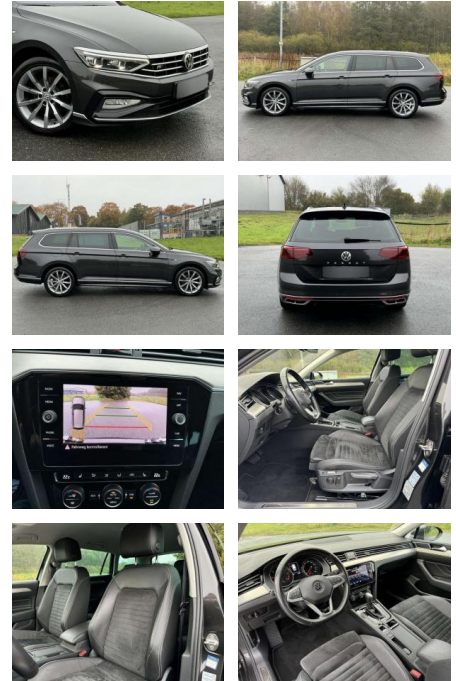

## Volkswagen Passat Variant 2.0 Elegance 2x R-Line

KB06-45330 **Angebotsnr.:**

Erstzulassung:	Kilometer:	Farbe:	Leistung:	Kraftstoffart:	Verbr. komb.	CO2-Emission	CO2-Klasse (WLTP)
01.09.2020	69.554	Grau	110 kW / 150 PS	Benzin	5,1 l/100km	134 g/km	D

### Multimedia

- USB
- Radio DAB
- Verkehrszeichenerkennung
- Touchscreen

- Freisprechen
- Navigation mit Bildschirm
- Bluetooth