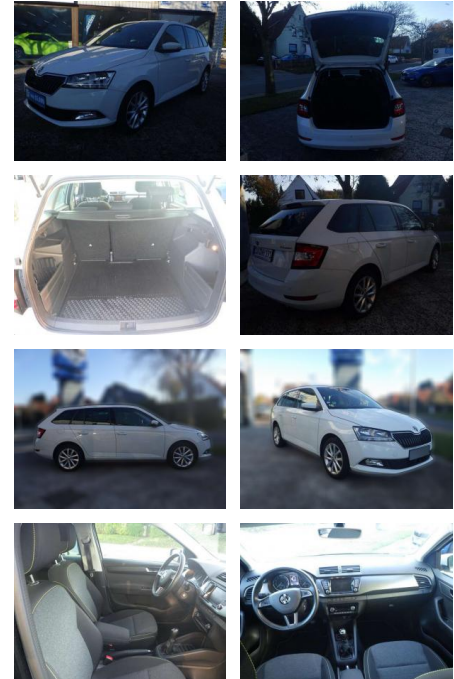

Skoda Fabia Combi 1.0 MPI Soleil OPF 55 kW

AB85-97974 **Angebotsnr.:**

Erstzulassung:	Kilometer:	Farbe:	Leistung:	Kraftstoffart:
01.08.2019	99.500	Weiß	55 kW / 75 PS	Benzin

PREIS	FINANZIERUNGSBEISPIEL
12.720 €	Laufzeit: 72 Monate Anzahlung: 25 %
	Basis-Finanzierung:* Mtl. Rate:
	Zielraten-Finanzierung:** 110 €