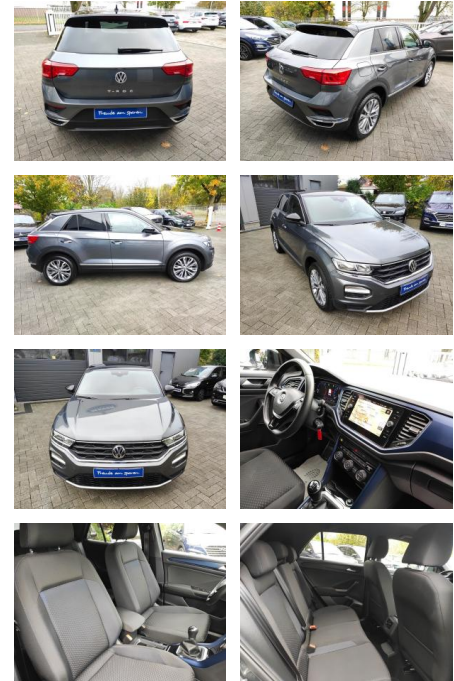

Volkswagen T-Roc Carplay/AHK/Virco/Lane/SHZ/PDC

AM35-29302 **Angebotsnr.:**

Erstzulassung:	Kilometer:	Farbe:	Leistung:	Kraftstoffart:
06.05.2021	52.240		110 kW / 150 PS	Benzin

PREIS
28.450 €

FINANZIERUNGSBEISPIEL
Laufzeit: 72 Monate Anzahlung: 25 %
Basis-Finanzierung:* Mtl. Rate:
Zielraten-Finanzierung:** **247 €**