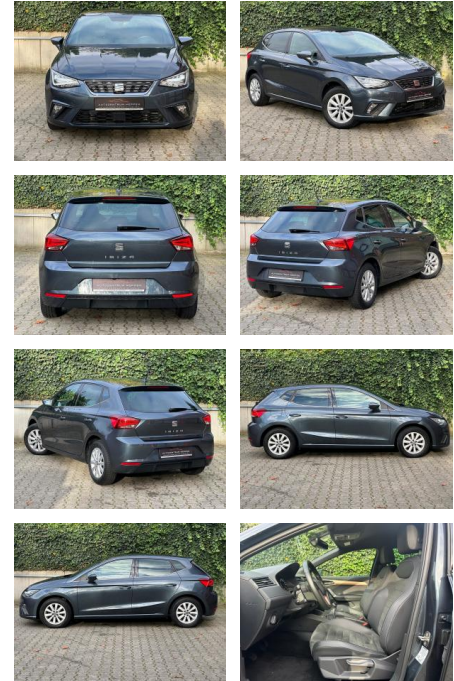

Seat Ibiza 1.0 TSI Xcellence *Led*Rückfahrkamera...

AM65-KK2410-~~Angel~~...

Erstzulassung:	Kilometer:	Farbe:	Leistung:	Kraftstoffart:
05.11.2019	55.000		70 kW / 95 PS	Benzin

PREIS 17.470 €	FINANZIERUNGSBEISPIEL	
	Laufzeit: 72 Monate	Anzahlung: 25 %
	Basis-Finanzierung:*	Mtl. Rate:
	Zielraten-Finanzierung:**	152 €