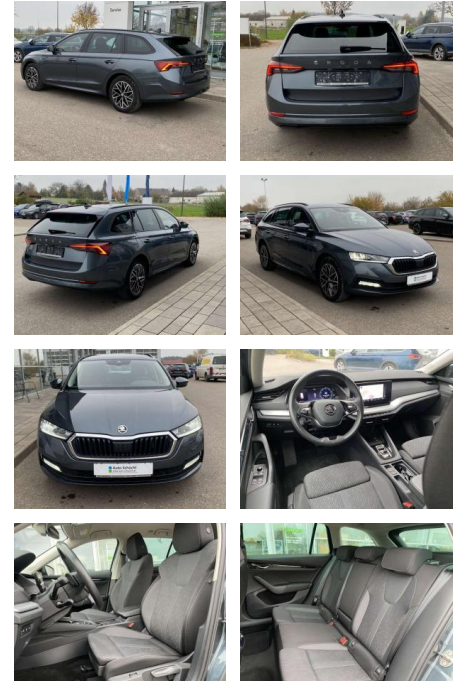

## Skoda Octavia Combi 1.5 TSI e-TEC DSG CLEVER

SS00-116581 **Angebotsnr.:**

Erstzulassung:	Kilometer:	Farbe:	Leistung:	Kraftstoffart:
01.03.2021	49.215		110 kW / 150 PS	Benzin

PREIS	FINANZIERUNGSBEISPIEL	
<b>29.900 €</b>	Laufzeit: 72 Monate      Anzahlung: 25 %	* Basisfinanzierung: Anzahlung: 7.475 Euro, Laufzeit: 72 Monate, Nettodarlehen: 22.425 Euro, Gesamtbetrag: 35.275 Euro, Zinssätze: 7.71% Sollz. (gebunden), 7.99% eff. ** Zielratenfinanzierung: Anzahlung: 7.475 Euro, Laufzeit: 72 Monate, Nettodarlehen: 22.425 Euro, Zielrate: 16.445 Euro, Gesamtbetrag: 36.111 Euro, Zinssätze: 7.71% Sollz. (gebunden), 7.99% eff., Vermittlung für: Santander Consumer Bank Repräsentatives Beispiel gem. § 17 Abs. 4 PAngV. Diese Finanzierungsangebote sind Beispiele. Gerne ermitteln wir für Sie Ihr individuelles Angebot.
	Basis-Finanzierung:*      Mtl. Rate:	
	Zielraten-Finanzierung:** <b>259 €</b>	

## Ausstattung