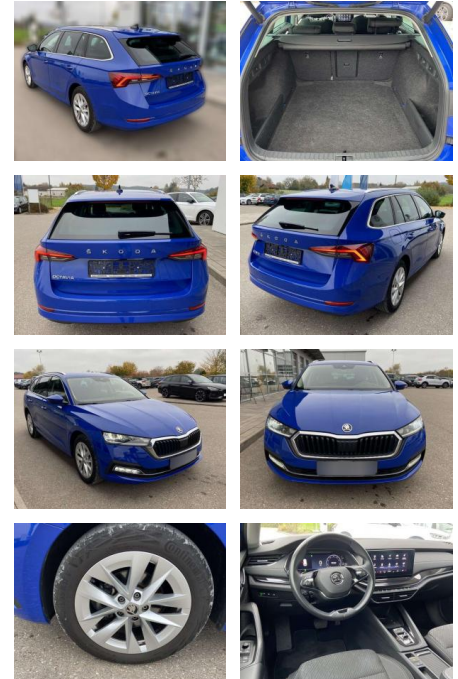

## Skoda Octavia Combi 2.0 TDI DSG Style

SS00-033922CAngebotsnr.:

Erstzulassung:	Kilometer:	Farbe:	Leistung:	Kraftstoffart:
01.03.2021	57.962		110 kW / 150 PS	Benzin

**PREIS**  
**27.330 €**