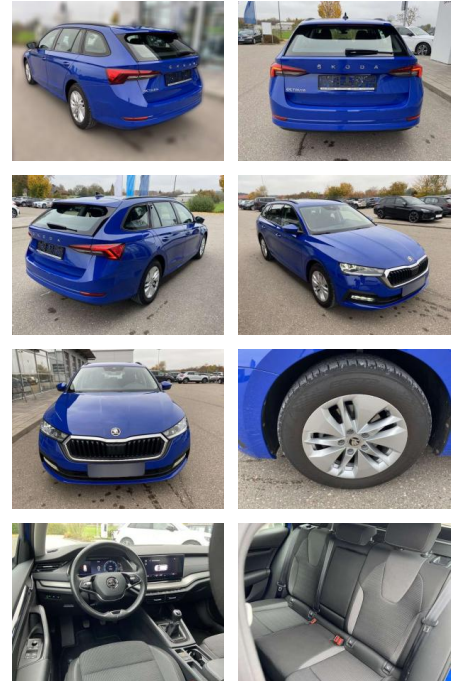

Skoda Octavia Combi 1.0 TSI Ambition Neues

SS00-075684 **Angebotsnr.:**

Erstzulassung:	Kilometer:	Farbe:	Leistung:	Kraftstoffart:
01.12.2020	36.560		81 kW / 110 PS	Benzin

PREIS	FINANZIERUNGSBEISPIEL	
21.770 €	Laufzeit: 72 Monate Anzahlung: 25 % Basis-Finanzierung:* Mtl. Rate: Zielraten-Finanzierung:** 1.189 €	* Basisfinanzierung: Anzahlung: 5.443 Euro, Laufzeit: 72 Monate, Nettodarlehen: 16.328 Euro, Gesamtbetrag: 25.684 Euro, Zinssätze: 7.71% Sollz. (gebunden), 7.99% eff. ** Zielratenfinanzierung: Anzahlung: 5.443 Euro, Laufzeit: 72 Monate, Nettodarlehen: 16.328 Euro, Zielrate: 11.974 Euro, Gesamtbetrag: 26.293 Euro, Zinssätze: 7.71% Sollz. (gebunden), 7.99% eff., Vermittlung für: Santander Consumer Bank Repräsentatives Beispiel gem. § 17 Abs. 4 PAngV. Diese Finanzierungsangebote sind Beispiele. Gerne ermitteln wir für Sie Ihr individuelles Angebot.

Ausstattung

Sicherheit

- Anti-Blockiersystem ABS

Multimedia

- Radio

Interieur

- Innenspiegel automatisch abblendbar
- Lendenwirbelstützen vorne Climatronic
- Mittelarmlehne vorne Kindersicherung elektrisch betätigt
- Vordersitze höhenverstellbar
- Rücksitzbanklehne geteilt umlegbar mit Mittelarmlehne
- Netztrennwand
- Multifunktions-Lederlenkrad Isofix
- Rücksitzbank und Beifahrersitz