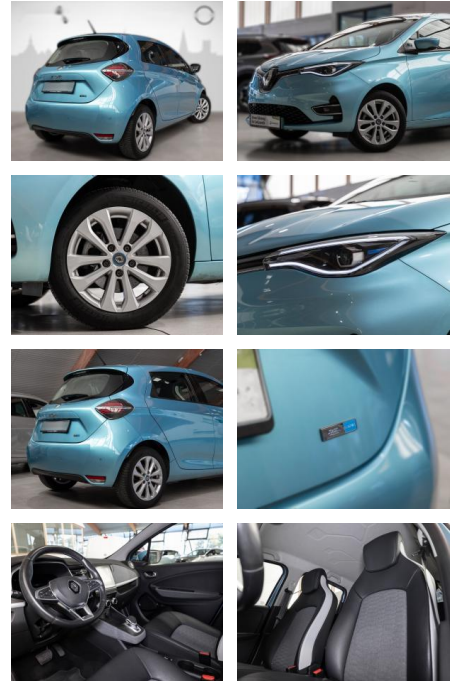

Renault ZOE Experience R110 ZE 50 (mit

RS04-16069 **Angebotsnr.:**

Erstzulassung:	Kilometer:	Farbe:	Leistung:	Kraftstoffart:	Reichweite elektr. (WLTP)
25.10.2020	36.530	Diverse	80 kW / 109 PS	Elektro	0 km

- Reifendruckkontrollsystem
- Spurhalteassistent

Multimedia

- USB
- Verkehrszeichenerkennung
- Sprachsteuerung
- Touchscreen

Komfort

- Berganfahrassistent
- Beheizbares Lenkrad
- Lederlenkrad

Weiteres

- **Ausstattungsapakete:**
- **Geschwindigkeits-Regelanlage (Tempomat): Lenkrad (Leder) mit Multifunktion**
- Audiobedienung am Lenkrad
- Geschwindigkeits-Begrenzeranlage

- **Multimedia-System Easy Link (Touchscreen 7"):** Audio-/Radio-Fernbedienung am Lenkrad
- USB-Anschluss inkl. AUX-IN-Anschluss (Plug & Music)
- Freisprecheinrichtung (Bluetooth) mit Sprachsteuerung
- Radioempfang digital (DAB+)
- **Visio-Paket: Rückfahrkamera**
- Nebelscheinwerfer LED
- Einparkhilfe vorn und hinten
- **Winter-Paket: Sitzheizung vorn**
- Lenkrad heizbar
- **Lenkrad (Leder) Weitere Ausstattungen:**
- ***Getriebe**
- Automatik
- ***Technik**
- Bordcomputer
- Volldigitales Kombiinstrument
- ***Assistenten**
- Verkehrszeichenerkennung