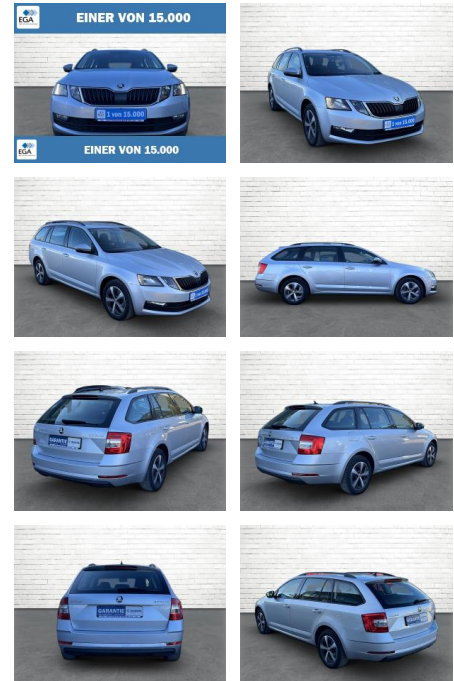

Skoda Octavia 1.6 TDI DPF Ambition *Navi*SHZ*AHZ...

AB73-0016-8190 Angebotsnr.:

Erstzulassung:	Kilometer:	Farbe:	Leistung:	Kraftstoffart:
29.04.2019	76.425	Silber	85 kW / 116 PS	Diesel

PREIS	FINANZIERUNGSBEISPIEL	
	17.370 €	Laufzeit: 72 Monate
	Basis-Finanzierung:**	Mtl. Rate:
	Zielraten-Finanzierung:**	151 €