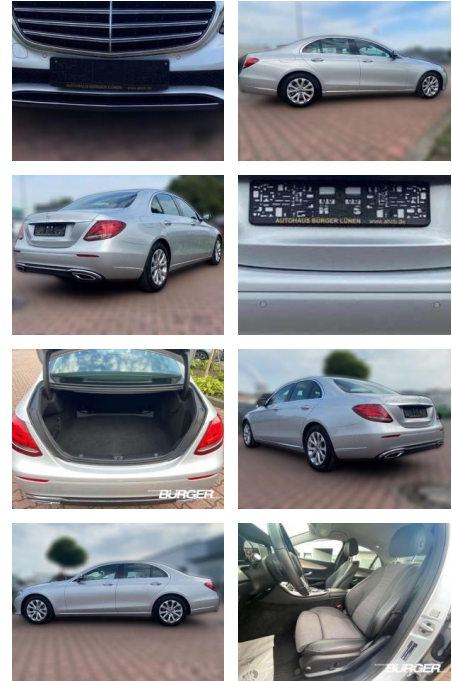

Ihr Ansprechpartner

Herr Nico Bermel
E-Mail: nico.bermel@autocenterschmidt.de
Telefon: 05902 999120

Autocenter Schmidt
Im Dörpe 17 - 49832 Anderveenne - Tel.: 05902 / 999120

Mercedes-Benz E 220 Navi Avantgarde Interieur PD...

CB01-A613599Angebotsnr.:

Erstzulassung:	Kilometer:	Farbe:	Leistung:	Kraftstoffart:
01.03.2019	69.800	silber	143 kW / 194 PS	Diesel

PREIS
31.240 €

FINANZIERUNGSBEISPIEL

Laufzeit: 72 Monate Anzahlung: 25 %
Basis-Finanzierung:* Mtl. Rate:
Zielraten-Finanzierung:** **271 €**