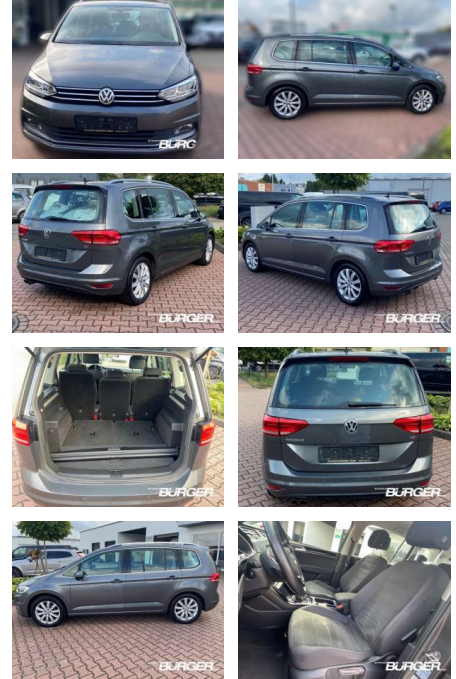

Volkswagen Touran Highline 1.4 TSI 7 Sitzer Navi

CB01-W512031Angebotsnr.:

Erstzulassung:	Kilometer:	Farbe:	Leistung:	Kraftstoffart:
01.10.2015	104.800	grau	110 kW / 150 PS	Benzin

PREIS
20.740 €

FINANZIERUNGSBEISPIEL