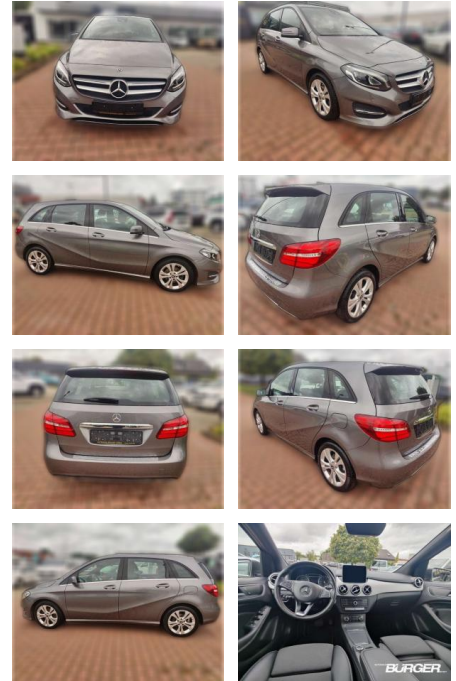

## Mercedes-Benz B 200 Urban Style Edition 8-Fach

CB01-J496948 Angebotsnr.:

Erstzulassung:	Kilometer:	Farbe:	Leistung:	Kraftstoffart:
01.05.2018	96.200	grau	115 kW / 156 PS	Benzin

**PREIS**  
**20.530 €**