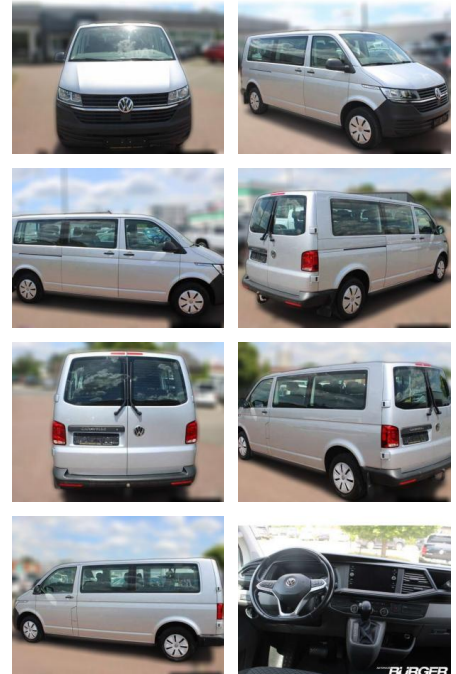

Volkswagen T6.1 Caravelle lang StandHZG AHK Navi

CB01-H036386Angebotsnr.:

Erstzulassung:	Kilometer:	Farbe:	Leistung:	Kraftstoffart:
01.05.2020	94.086	silber	110 kW / 150 PS	Diesel

PREIS
37.320 €

FINANZIERUNGSBEISPIEL
Laufzeit: 72 Monate Anzahlung: 25 %
Basis-Finanzierung:* Mtl. Rate:
Zielraten-Finanzierung:** **324 €**