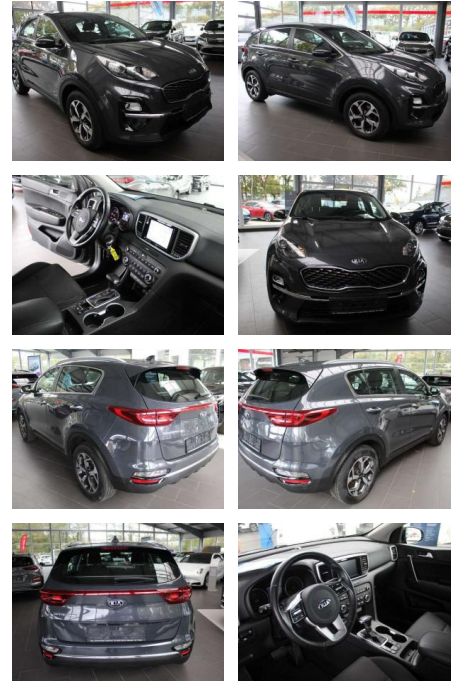

Kia Sportage 1.6 CRDi Vision 4WD Autom.

SA14-803995 **Angebotsnr.:**

Erstzulassung:	Kilometer:	Farbe:	Leistung:	Kraftstoffart:	Verbr. komb.	CO2-Emission	CO2-Klasse (WLTP)
01.09.2019	86.150	Grau	100 kW / 136 PS	Benzin	5,1 l/100km	133 g/km	D