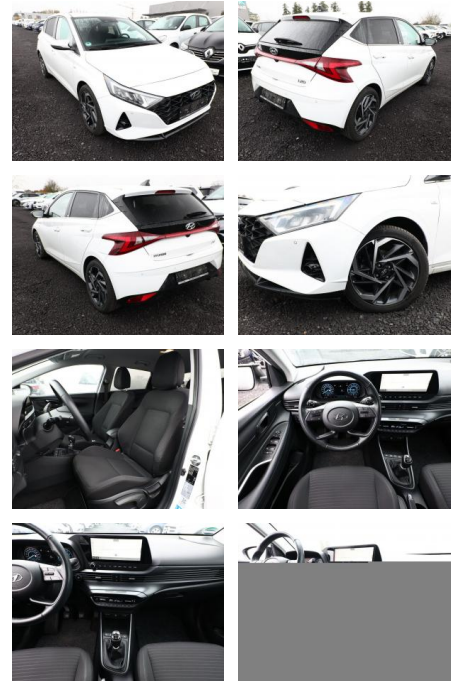

Hyundai i20 1.0 T-GDI 120 Prime LED Nav PDC SHZ

AT27-GW-ABO **Angebotsnr.:**

Erstzulassung:	Kilometer:	Farbe:	Leistung:	Kraftstoffart:
04.02.2021	40.000	Diverse	88 kW / 120 PS	Benzin

PREIS	FINANZIERUNGSBEISPIEL	
18.420 €	Laufzeit: 72 Monate Anzahlung: 25 % Basis-Finanzierung:* Mtl. Rate: Zielraten-Finanzierung:** 1.160 €	* Basisfinanzierung: Anzahlung: 4.605 Euro, Laufzeit: 72 Monate, Nettodarlehen: 13.815 Euro, Gesamtbetrag: 21.731 Euro, Zinssätze: 7.71% Sollz. (gebunden), 7.99% eff. ** Zielratenfinanzierung: Anzahlung: 4.605 Euro, Laufzeit: 72 Monate, Nettodarlehen: 13.815 Euro, Zielrate: 10.131 Euro, Gesamtbetrag: 22.247 Euro, Zinssätze: 7.71% Sollz. (gebunden), 7.99% eff., Vermittlung für: Santander Consumer Bank Repräsentatives Beispiel gem. § 17 Abs. 4 PAngV. Diese Finanzierungsangebote sind Beispiele. Gerne ermitteln wir für Sie Ihr individuelles Angebot.

Ausstattung

Sicherheit

- PDC Park Distance Control hinten
- Anti-Blockiersystem ABS
- Antischlupfregelung ASC+T
- elektronische Stabilitätskontrolle (ESP / DSP)
- Servolenkung
- Regensensor
- Wegfahrsperre
- Kindersitzbefestigung
- PDC Park Distance Control vorne

Multimedia

- Radio
- Navigation mit Bildschirm
- MP3 Anschluss
- Bluetooth

Komfort

- Zentralverriegelung
- Bordcomputer

Interieur

- Multifunktionslenkrad
- el. Fensterheber
- Sitzheizung

Exterieur

- Leichtmetallfelgen
- Nebelscheinwerfer