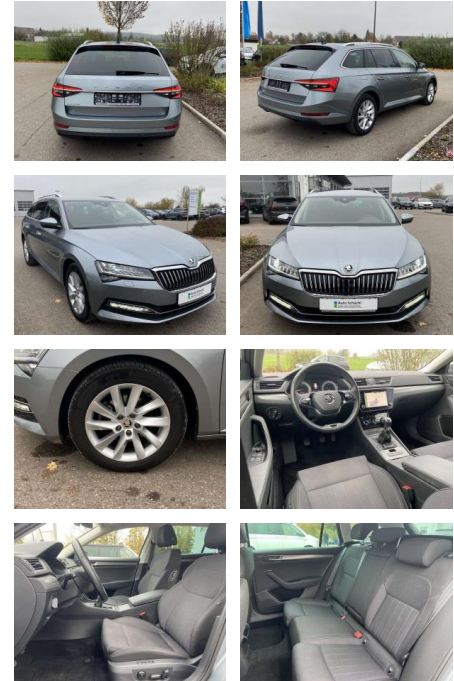

Skoda Superb Combi 2.0 TDI Style AHK+17"+NAVI

SS00-027718AAngebotsnr.:

Erstzulassung:	Kilometer:	Farbe:	Leistung:	Kraftstoffart:
01.12.2020	53.947		110 kW / 150 PS	Benzin

PREIS
27.020 €

FINANZIERUNGSBEISPIEL