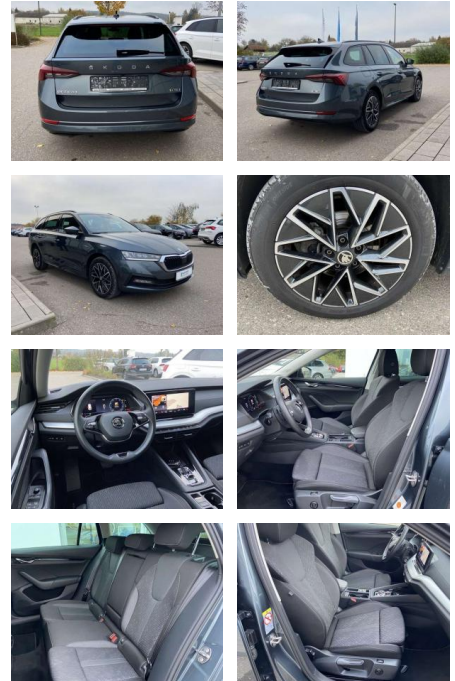

Skoda Octavia Combi 1.5 TSI eTEC DSG CLEVER

SS00-172904AAngebotsnr.:

Erstzulassung:	Kilometer:	Farbe:	Leistung:	Kraftstoffart:
01.09.2021	30.514	Grau	110 kW / 150 PS	Benzin

PREIS
29.800 €

FINANZIERUNGSBEISPIEL
Laufzeit: 72 Monate Anzahlung: 25 %
Basis-Finanzierung:* Mtl. Rate:
Zielraten-Finanzierung:** **259 €**

- Anti-Blockiersystem ABS

Multimedia

- Radio

Interieur

- Sitzheizung vorne und hinten
- Innenspiegel automatisch abblendbar
- Mittelarmlehne vorne Kindersicherung elektrisch betätigt Rücksitzbanklehne geteilt umlegbar mit Mittelarmlehne
- Netztrennwand Komfortsitze vorne Isofix
- Rücksitzbank und Beifahrersitz