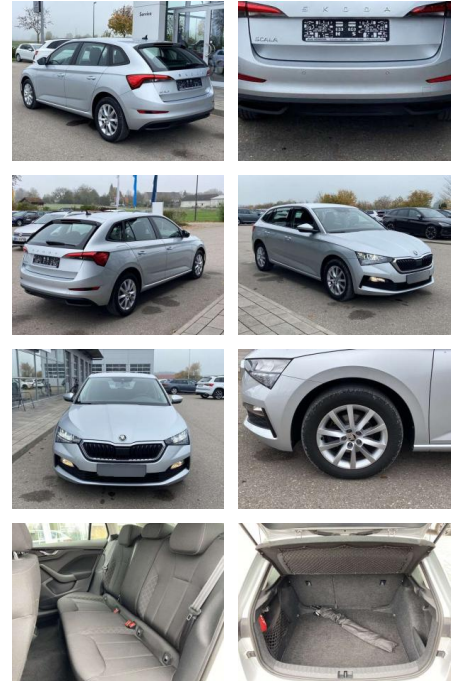

Skoda Scala 1.6 TDI Ambition 16"

SS00-126615 **Angebotsnr.:**

Erstzulassung:	Kilometer:	Farbe:	Leistung:	Kraftstoffart:
01.06.2020	53.963		85 kW / 116 PS	Benzin

PREIS	FINANZIERUNGSBEISPIEL	
19.190 €	Laufzeit: 72 Monate Anzahlung: 25 % Basis-Finanzierung:* Mtl. Rate: Zielraten-Finanzierung:** 166 €	* Basisfinanzierung: Anzahlung: 4.798 Euro, Laufzeit: 72 Monate, Nettodarlehen: 14.393 Euro, Gesamtbetrag: 22.640 Euro, Zinssätze: 7.71% Sollz. (gebunden), 7.99% eff. ** Zielratenfinanzierung: Anzahlung: 4.798 Euro, Laufzeit: 72 Monate, Nettodarlehen: 14.393 Euro, Zielrate: 10.555 Euro, Gesamtbetrag: 23.177 Euro, Zinssätze: 7.71% Sollz. (gebunden), 7.99% eff., Vermittlung für: Santander Consumer Bank Repräsentatives Beispiel gem. § 17 Abs. 4 PAngV. Diese Finanzierungsangebote sind Beispiele. Gerne ermitteln wir für Sie Ihr individuelles Angebot.

Ausstattung

Sicherheit

- Anti-Blockiersystem ABS

Multimedia

- Radio

Interieur

- Lendenwirbelstützen vorne
- Mittelarmlehne vorne Fahrersitz
- höhenverstellbar Netztrennwand
- Komfortsitze vorne Multifunktionslenkrad
- Rücksitzbanklehne geteilt umlegbar
- Isofix Rücksitzbank und Beifahrersitz

Exterieur

- Einparkhilfe hinten Außenspiegel el. einstellbar und beheizbar Licht- und Sicht: Tagfahrlicht LED Scheinwerfer Nebelscheinwerfer Technik: Seitenairbags vorne Sprachsteuerung Scheckheftgepflegt ESP