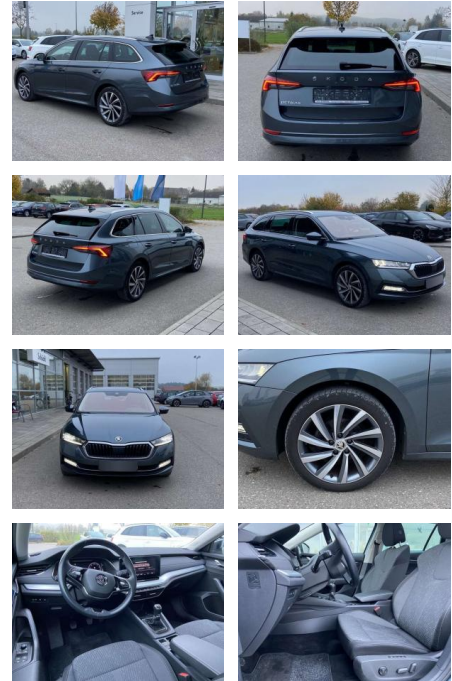

## Skoda Octavia Combi 1.5 TSI Style 18"

SS00-028785 **Angebotsnr.:**

Erstzulassung:	Kilometer:	Farbe:	Leistung:	Kraftstoffart:
01.07.2020	42.539		110 kW / 150 PS	Benzin

**PREIS**  
**26.810 €**

**FINANZIERUNGSBEISPIEL**  
Laufzeit: 72 Monate      Anzahlung: 25 %  
Basis-Finanzierung:\*      Mtl. Rate:  
Zielraten-Finanzierung:\*\* **233 €**

## Ausstattung