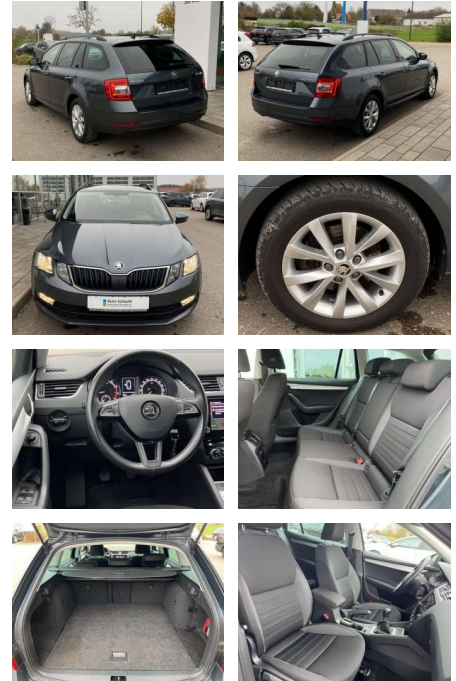

Skoda Octavia Combi 1.5 TSI TOUR NAVI

SS00-172326 **Angebotsnr.:**

Erstzulassung:	Kilometer:	Farbe:	Leistung:	Kraftstoffart:
01.06.2020	38.653	Grau	110 kW / 150 PS	Benzin

PREIS
22.690 €

FINANZIERUNGSBEISPIEL

- Anti-Blockiersystem ABS

Multimedia

- Radio

Interieur

- Sitzheizung vorne Mittelarmlehne vorne
Innenspiegel automatisch abblendbar
Lendenwirbelstützen vorne Climatronic
Beifahrersitz umklappbar Vordersitze
höhenverstellbar Kindersitzverankerung
für Kindersitzsystem ISOFIX Variables
Ladebodenkonzept Rücksitzbanklehne
geteilt umlegbar mit Mittelarmlehne
Netztrennwand klimatisiertes
Handschuhfach
Multifunktions-Lederlenkrad 2
Leseleuchten vorn und 2 hinten