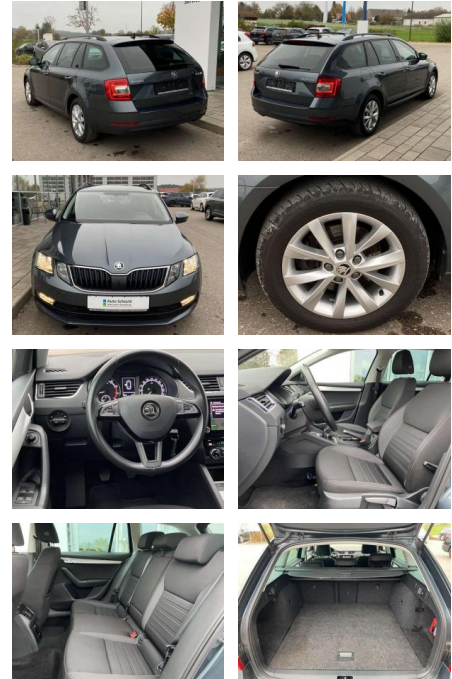

Skoda Octavia Combi 1.5 TSI TOUR AHK+NAVI

SS00-172326AAngebotsnr.:

Erstzulassung:	Kilometer:	Farbe:	Leistung:	Kraftstoffart:
01.06.2020	38.653		110 kW / 150 PS	Benzin

PREIS
24.030 €

FINANZIERUNGSBEISPIEL

Laufzeit: 72 Monate Anzahlung: 25 %
Basis-Finanzierung:* Mtl. Rate:
Zielraten-Finanzierung:** **208 €**

- Anti-Blockiersystem ABS

Multimedia

- Radio

Interieur

- Sitzheizung vorne Mittelarmlehne vorne
Innenspiegel automatisch abblendbar
Lendenwirbelstützen vorne Climatronic
Beifahrersitz umklappbar Vordersitze
höhenverstellbar Kindersitzverankerung
für Kindersitzsystem ISOFIX Variables
Ladebodenkonzept Rücksitzbanklehne
geteilt umlegbar mit Mittelarmlehne
Netztrennwand klimatisiertes
Handschuhfach
Multifunktions-Lederlenkrad 2
Leseleuchten vorn und 2 hinten