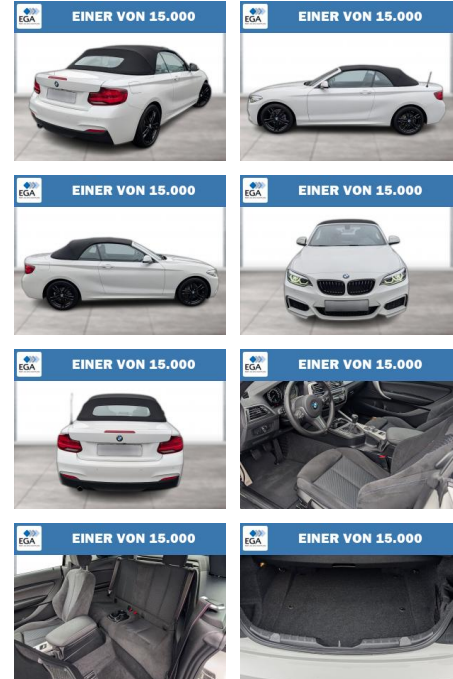

BMW 218i CABRIO M SPORT NAVI BUSINESS RFK

WG06-244001 **Angebotsnr.:**

Erstzulassung:	Kilometer:	Farbe:	Leistung:	Kraftstoffart:
01.08.2020	29.700	Weiß	100 kW / 136 PS	Benzin

PREIS	FINANZIERUNGSBEISPIEL	
29.820 €	Laufzeit: 72 Monate Anzahlung: 25 % Basis-Finanzierung:* Mtl. Rate: Zielraten-Finanzierung:** 259 €	* Basisfinanzierung: Anzahlung: 7.455 Euro, Laufzeit: 72 Monate, Nettodarlehen: 22.365 Euro, Gesamtbetrag: 35.181 Euro, Zinssätze: 7.71% Sollz. (gebunden), 7.99% eff. ** Zielratenfinanzierung: Anzahlung: 7.455 Euro, Laufzeit: 72 Monate, Nettodarlehen: 22.365 Euro, Zielrate: 16.401 Euro, Gesamtbetrag: 36.015 Euro, Zinssätze: 7.71% Sollz. (gebunden), 7.99% eff., Vermittlung für: Santander Consumer Bank Repräsentatives Beispiel gem. § 17 Abs. 4 PAngV. Diese Finanzierungsangebote sind Beispiele. Gerne ermitteln wir für Sie Ihr individuelles Angebot.