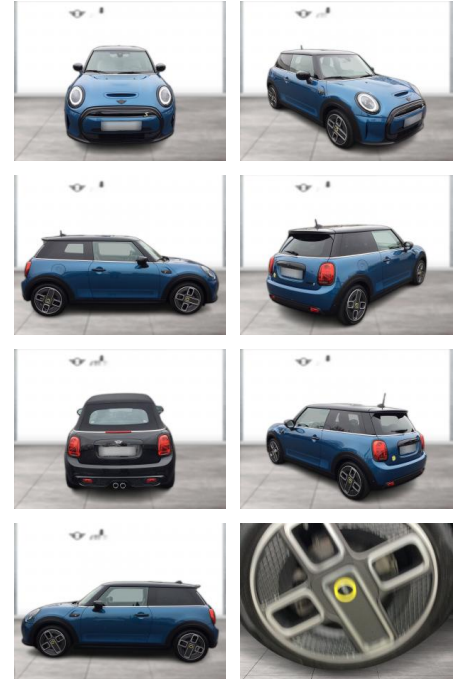

MINI Cooper SE NAVI PANO RFK HUD LED GRA

WG05-229243 **Angebotsnr.:**

Erstzulassung:	Kilometer:	Farbe:	Leistung:	Kraftstoffart:
01.04.2022	12.401	Blau	135 kW / 184 PS	Elektro

PREIS	FINANZIERUNGSBEISPIEL	
25.080 €	Laufzeit: 72 Monate Anzahlung: 25 %	* Basisfinanzierung: Anzahlung: 6.270 Euro, Laufzeit: 72 Monate, Nettodarlehen: 18.810 Euro, Gesamtbetrag: 29.589 Euro, Zinssätze: 7.71% Sollz. (gebunden), 7.99% eff. ** Zielratenfinanzierung: Anzahlung: 6.270 Euro, Laufzeit: 72 Monate, Nettodarlehen: 18.810 Euro, Zielrate: 13.794 Euro, Gesamtbetrag: 30.290 Euro, Zinssätze: 7.71% Sollz. (gebunden), 7.99% eff., Vermittlung für: Santander Consumer Bank Repräsentatives Beispiel gem. § 17 Abs. 4 PAngV. Diese Finanzierungsangebote sind Beispiele. Gerne ermitteln wir für Sie Ihr individuelles Angebot.
	Basis-Finanzierung:* Mtl. Rate:	
	Zielraten-Finanzierung:** 218 €	