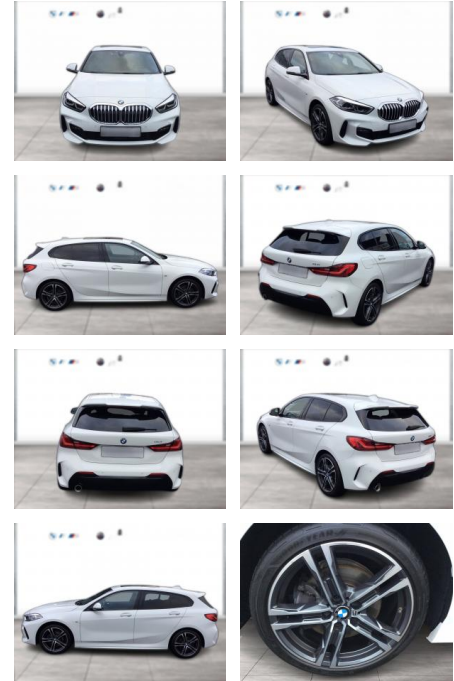

BMW 118i M SPORT LC PLUS PANO LED GRA PDC

WG05-223438 **Angebotsnr.:**

Erstzulassung:	Kilometer:	Farbe:	Leistung:	Kraftstoffart:
01.04.2021	48.000	Weiß	100 kW / 136 PS	Benzin

PREIS
27.140 €

FINANZIERUNGSBEISPIEL
 Laufzeit: 72 Monate Anzahlung: 25 %
 Basis-Finanzierung:* Mtl. Rate:
 Zielraten-Finanzierung:** **235 €**