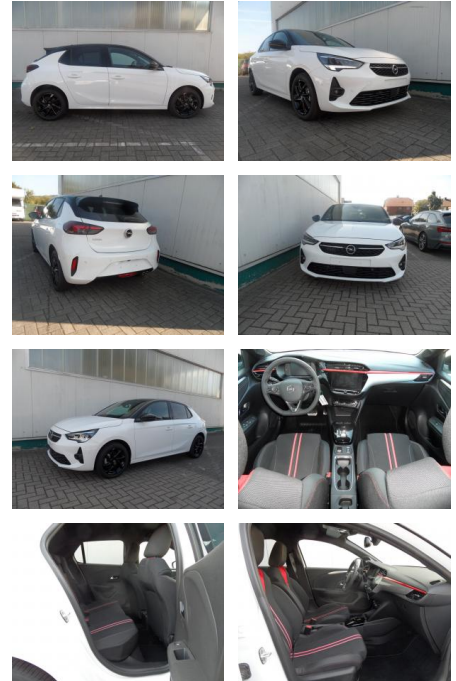

Opel Corsa 1,2 GS-Line+Kamera+LED

BA17-13671 **Angebotsnr.:**

Erstzulassung:	Kilometer:	Farbe:	Leistung:	Kraftstoffart:
25.06.2023	4.600	Diverse	96 kW / 131 PS	Benzin

PREIS	FINANZIERUNGSBEISPIEL	
20.970 €	Laufzeit: 72 Monate Anzahlung: 25 % Basis-Finanzierung:* Mtl. Rate: Zielraten-Finanzierung:** 182 €	* Basisfinanzierung: Anzahlung: 5.243 Euro, Laufzeit: 72 Monate, Nettodarlehen: 15.728 Euro, Gesamtbetrag: 24.740 Euro, Zinssätze: 7.71% Sollz. (gebunden), 7.99% eff. ** Zielratenfinanzierung: Anzahlung: 5.243 Euro, Laufzeit: 72 Monate, Nettodarlehen: 15.728 Euro, Zielrate: 11.534 Euro, Gesamtbetrag: 25.327 Euro, Zinssätze: 7.71% Sollz. (gebunden), 7.99% eff., Vermittlung für: Santander Consumer Bank Repräsentatives Beispiel gem. § 17 Abs. 4 PAngV. Diese Finanzierungsangebote sind Beispiele. Gerne ermitteln wir für Sie Ihr individuelles Angebot.

Ausstattung

Sicherheit

- Müdigkeitswarnsystem
- Notbremsassistent
- Reifendruckkontrollsystem
- Totwinkel-Assistent
- Spurhalteassistent

Multimedia

- USB
- Verkehrszeichenerkennung
- Sprachsteuerung
- Touchscreen

Komfort

- Berganfahrassistent
- Lederlenkrad

Weiteres

- Schaltwippen
- Start Stop Automatik
- Zustand: sehr gut

- Automatik
- Multimedia-Radio
- 7"-Touchscreen
- DAB (digitaler Radioempfang)
- Navigation in Verbindung mit Smartphone möglich
- digitales Fahrerinfodisplay
- USB
- 180°-Rückfahrkamera
- Parkpilot vorne + hinten
- LED-Scheinwerfer
- LED Rückleuchten
- Nebelscheinwerfer
- Klimaautomatik
- el. Fensterheber vorne + hinten
- Alufelgen 16 Zoll schwarz mit Allwetterreifen
- Sportsitze
- Alu-Pedale
- Sitzhöhenverstellung
- Sitzheizung

- abgeflachtes Lederlenkrad
- Kopfstützen hinten
- Tempomat
- Bordcomputer
- Lichtsensor
- Regensensor
- Toter-Winkel-Warner
- Spurhalteassistent
- Müdigkeitserkennung
- Verkehrsschilderkennung
- Solar-Protect (getönte Heckscheiben)
- el. anklappbare Aussenspiegel
- el. Parkbremse
- Dachhimmel schwarz
- etc. Farbe: jadeweiß / Dach schwarz