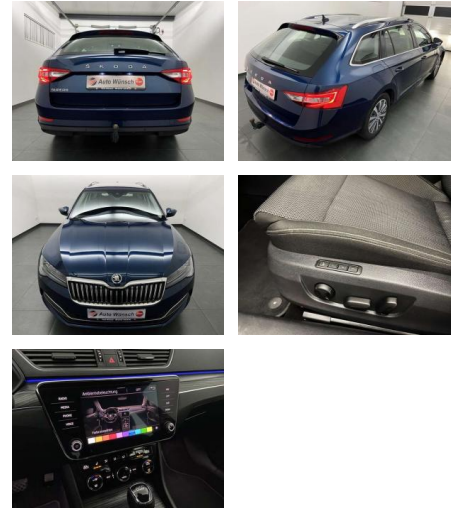

## Skoda Superb Combi 1.5 TSI DSG ACC+Navi

AW48-5511\_1678 Angebotsnr.:

Erstzulassung:	Kilometer:	Farbe:	Leistung:	Kraftstoffart:	Verbr. komb.	CO2-Emission	CO2-Klasse (WLTP)
01.05.2021	68.490	Blau	110 kW / 150 PS	Benzin	7,1 l/100km	160 g/km	F

**PREIS**  
**29.000 €**