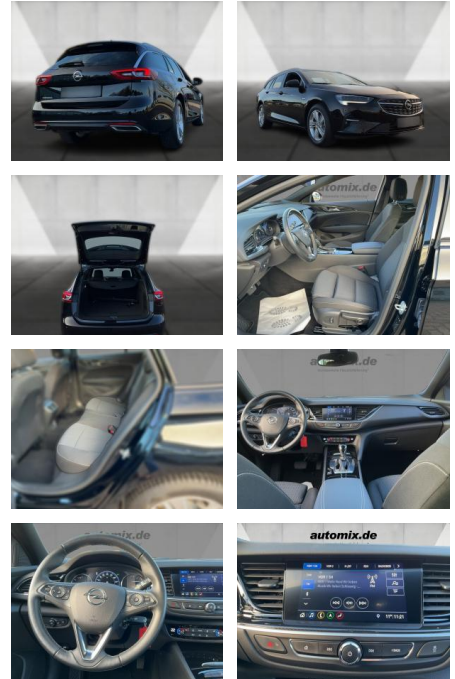

Opel Insignia ,AHK,Kamera,LED,SHZ, Navi,

WA00-30709 **Angebotsnr.:**

Erstzulassung:	Kilometer:	Farbe:	Leistung:	Kraftstoffart:
01.11.2022	39.638	Schwarz	128 kW / 174 PS	Diesel

PREIS 29.510 €	FINANZIERUNGSBEISPIEL	
	Laufzeit: 72 Monate	Anzahlung: 25 %
	Basis-Finanzierung:**	Mtl. Rate:
	Zielraten-Finanzierung:**	256 €

Multimedia

- Radio
- el. Sitzverstellung
- Navigation mit Bildschirm
- MP3 Anschluss
- Bluetooth

Komfort

- Zentralverriegelung

- Bordcomputer

- Nichtraucher

Interieur

- Multifunktionslenkrad
- el. Fensterheber
- Sitzheizung

Exterieur

- Leichtmetallfelgen
- metallic
- Nebelscheinwerfer
- Dachreling

Umwelt

- Partikelfilter

Weiteres

- Diesel
- Lichtsensor
- elektrische Aussenspiegel
- Start Stop Automatik

STÄNDIG ÜBER 15.000 FAHRZEUGE IM BESTAND!