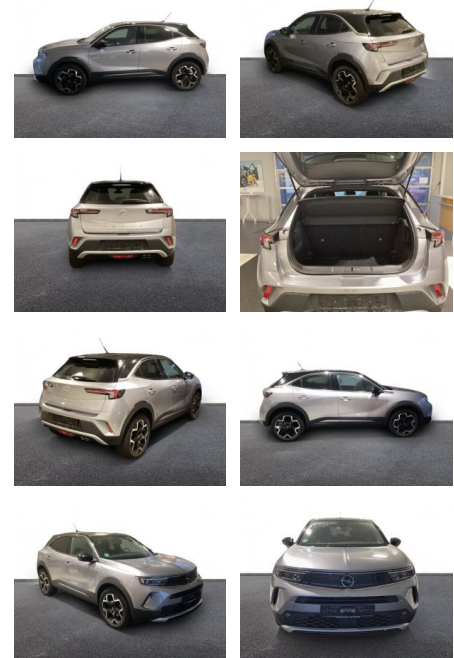

## Opel Mokka EU6d Ultimate

AH32-MW027020 **Angebotsnr.:**

Erstzulassung:	Kilometer:	Farbe:	Leistung:	Kraftstoffart:
01.09.2021	49.400	Silber	96 kW / 131 PS	Benzin

**PREIS**  
**20.970 €**

**FINANZIERUNGSBEISPIEL**  
 Laufzeit: 72 Monate      Anzahlung: 25 %  
 Basis-Finanzierung:\*      Mtl. Rate:  
 Zielraten-Finanzierung:\*\* **182 €**