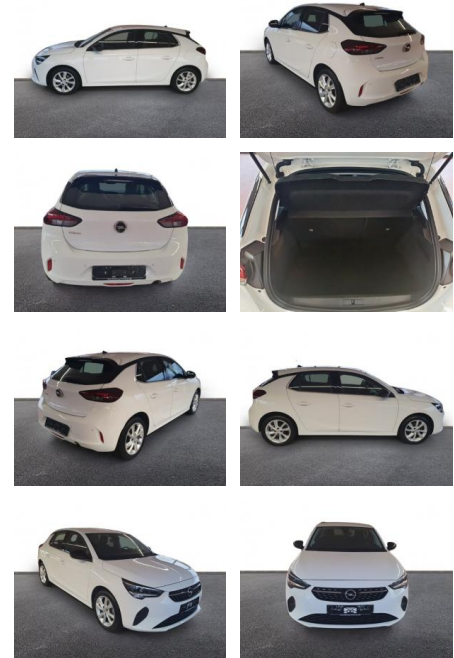

Opel Corsa F Elegance 1.2 LED DAB

AH32-P405818 **Angebotsnr.:**

Erstzulassung:	Kilometer:	Farbe:	Leistung:	Kraftstoffart:
01.03.2023	22.197	Weiß	55 kW / 75 PS	Benzin

PREIS
15.400 €

FINANZIERUNGSBEISPIEL
Laufzeit: 72 Monate Anzahlung: 25 %
Basis-Finanzierung:* Mtl. Rate:
Zielraten-Finanzierung:** **134 €**