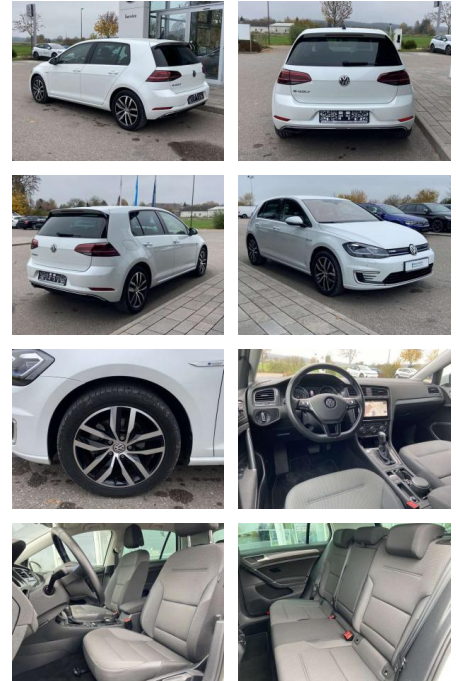

Volkswagen Golf e-Golf 17"+FAHRERASSISTENZ

SS00-911714 **Angebotsnr.:**

Erstzulassung:	Kilometer:	Farbe:	Leistung:	Kraftstoffart:
01.06.2020	31.287		100 kW / 136 PS	Benzin

PREIS
19.400 €

FINANZIERUNGSBEISPIEL

- Anti-Blockiersystem ABS

Multimedia

- Radio

Interieur

- Sitzheizung vorne Innenspiegel automatisch abblendbar
- Lendenwirbelstützen vorne Climatronic
- Mittelarmlehne vorne Vordersitze höhenverstellbar Kindersitzverankerung für Kindersitzsystem ISOFIX
- Rücksitzbanklehne geteilt umlegbar mit Mittelarmlehne 2 Leseleuchten vorn
- klimatisiertes Handschuhfach Multifunktions-Lederlenkrad Komfortsitze vorne Make-Up Spiegel
- beleuchtet