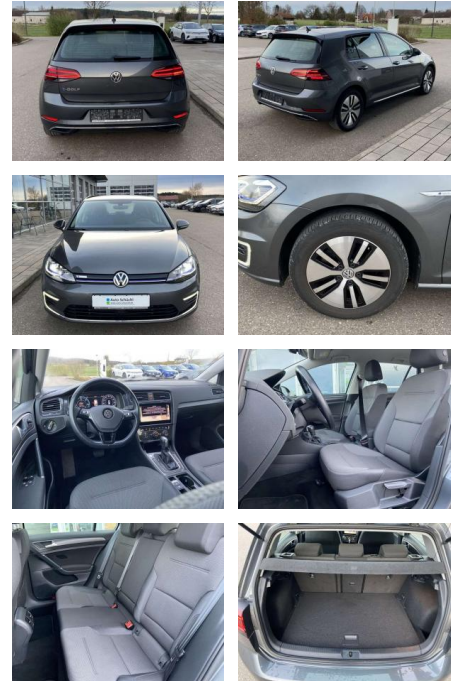

Volkswagen Golf e-Golf Comfortline WÄRMEPUMPE

SS00-909157 **Angebotsnr.:**

Erstzulassung:	Kilometer:	Farbe:	Leistung:	Kraftstoffart:
01.02.2020	34.426		100 kW / 136 PS	Benzin

PREIS
19.600 €

FINANZIERUNGSBEISPIEL
Laufzeit: 72 Monate Anzahlung: 25 %
Basis-Finanzierung:* Mtl. Rate:
Zielraten-Finanzierung:** **170 €**

- Anti-Blockiersystem ABS

Multimedia

- Radio

Interieur

- Sitzheizung vorne Innenspiegel automatisch abblendbar
- Lendenwirbelstützen vorne Climatronic
- Mittelarmlehne vorne Vordersitze höhenverstellbar Kindersitzverankerung für Kindersitzsystem ISOFIX
- Rücksitzbanklehne geteilt umlegbar mit Mittelarmlehne 2 Leseleuchten vorn
- klimatisiertes Handschuhfach Multifunktions-Lederlenkrad Komfortsitze vorne Make-Up Spiegel
- beleuchtet