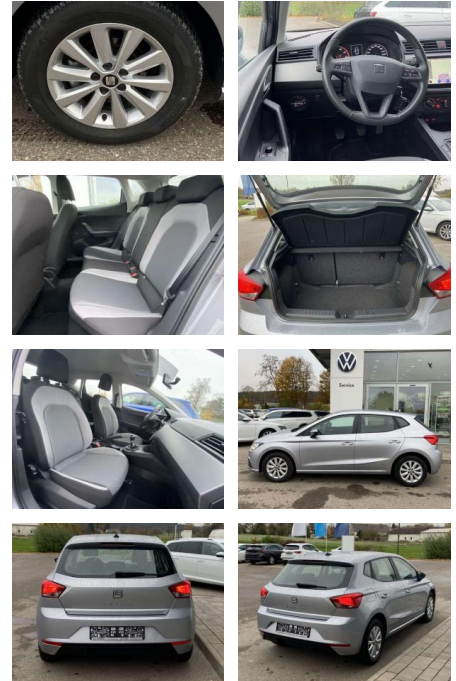

Seat Ibiza 1.0 TSI Style ALU+NAVI+FULL-LINK

SS00-112877 **Angebotsnr.:**

Erstzulassung:	Kilometer:	Farbe:	Leistung:	Kraftstoffart:
01.04.2021	35.415		70 kW / 95 PS	Benzin

PREIS
15.590 €

FINANZIERUNGSBEISPIEL
Laufzeit: 72 Monate Anzahlung: 25 %
Basis-Finanzierung:* Mtl. Rate:
Zielraten-Finanzierung:** **135 €**

- Anti-Blockiersystem ABS

Multimedia

- Radio

Interieur

- Fahrersitz höhenverstellbar
Kindersitzverankerung für Kindersitzsystem ISOFIX 2 Leseleuchten
vorne Rücksitzbanklehne geteilt
umlegbar Ledermultifunktionslenkrad