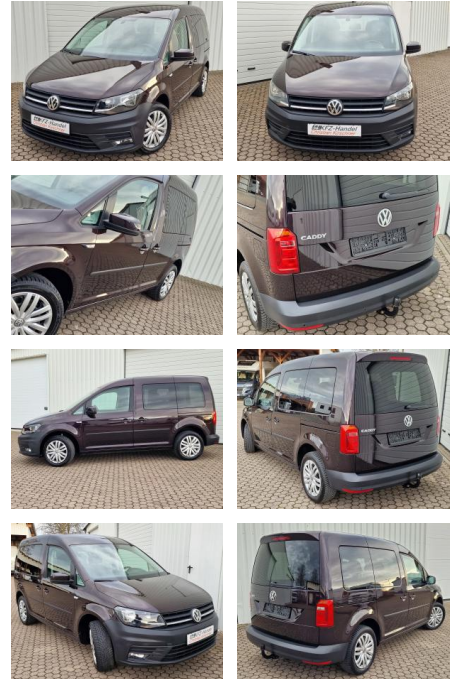

**Volkswagen Caddy TSI\*Tempomat\*AHK\*Sitzheiz.\*1.H...**

KK00-40-318932 **Angebotsnr.:**

**AHK\* Sitzh.\* Klimaaut**

Erstzulassung:	Kilometer:	Farbe:	Leistung:	Kraftstoffart:
31.08.2020	114.875		96 kW / 131 PS	Benzin