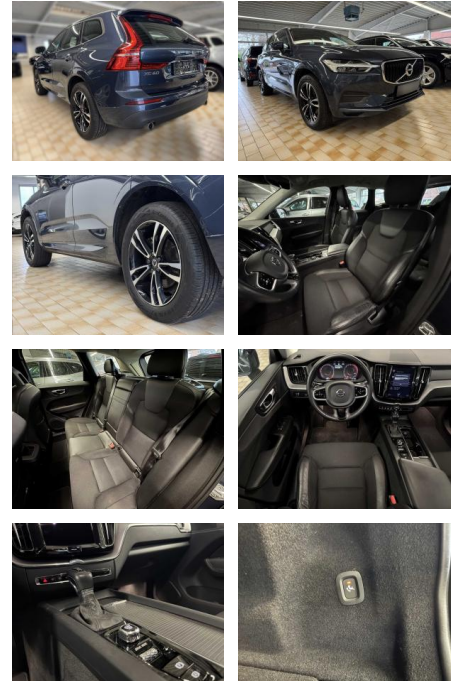

Volvo XC 60 Momentum AWD

AA19-07950 **Angebotsnr.:**

Erstzulassung:	Kilometer:	Farbe:	Leistung:	Kraftstoffart:
25.08.2017	73.982	Diverse	173 kW / 235 PS	Diesel

PREIS
33.950 €

FINANZIERUNGSBEISPIEL

Laufzeit: 72 Monate Anzahlung: 25 %
Basis-Finanzierung:* Mtl. Rate:
Zielraten-Finanzierung:** **295 €**