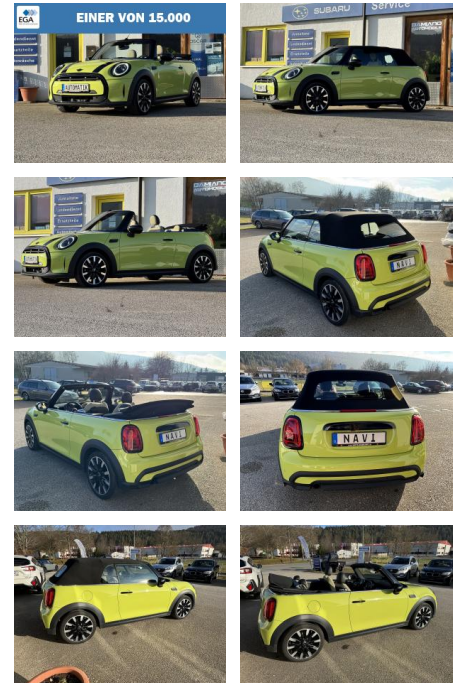

**MINI Cooper Cabrio Classic Trim Automatik\*NAVI\*K...**

DA04-ED2411-**Angebotsnr.:**

Erstzulassung:	Kilometer:	Farbe:	Leistung:	Kraftstoffart:	Verbr. komb.	CO2-Emission	CO2-Klasse (WLTP)
17.06.2021	31.800	Gelb	100 kW / 136 PS	Benzin	6,4 l/100km	146 g/km	E

- Komfort-Plus-Paket
- Komfortzugang (Schließ-/Startsystem)
- Lenkrad heizbar
- LM-Felgen 7x17 (Roulette Spoke. Bicolor)
- Piano Black Exterieur
- Rückfahrkamera
- Sitzbezug / Polsterung: Stoff/Kunstleder-Kombination Black Pearl / Light Checkered
- Sitzheizung vorn
- Windschutz (Cabrio)
- Fahrassistenten-System: Verkehrszeichenerkennung
- Sportsitze vorn
- Ambiente-Beleuchtung