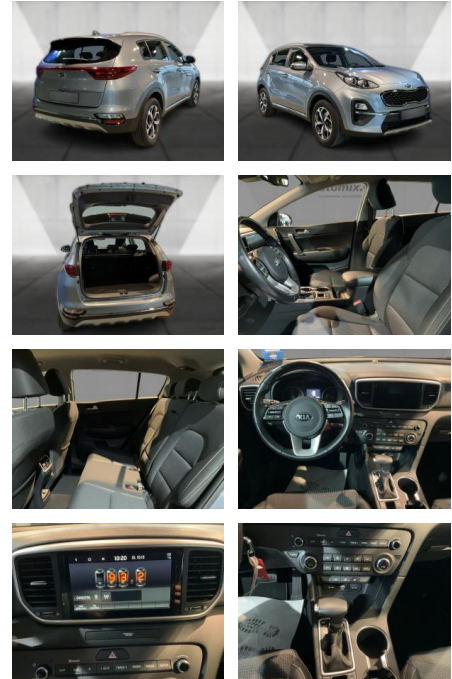

Kia Sportage

WA00-30715 **Angebotsnr.:**

Erstzulassung:	Kilometer:	Farbe:	Leistung:	Kraftstoffart:
01.03.2021	22.539	Silber	130 kW / 177 PS	Benzin

PREIS
28.070 €

FINANZIERUNGSBEISPIEL

Laufzeit: 72 Monate Anzahlung: 25 %
Basis-Finanzierung:* Mtl. Rate:
Zielraten-Finanzierung:** **244 €**

Multimedia

- Radio
- Navigation mit Bildschirm
- MP3 Anschluss
- Bluetooth

Komfort

- Zentralverriegelung
- Bordcomputer

Interieur

- Multifunktionslenkrad
- el. Fensterheber
- Sitzheizung

Exterieur

- Leichtmetallfelgen
- metallic
- Nebelscheinwerfer
- Dachreling