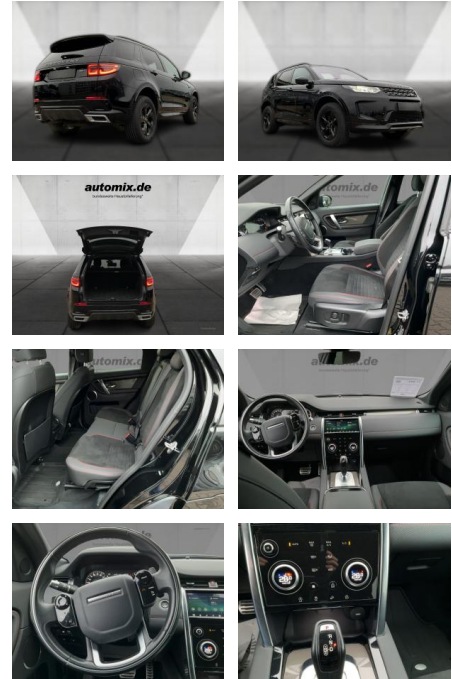

Land Rover Discovery Sport R-Dynamic

WA00-30716 **Angebotsnr.:**

Erstzulassung:	Kilometer:	Farbe:	Leistung:	Kraftstoffart:
01.09.2020	69.194	Diverse	132 kW / 179 PS	Diesel

PREIS
33.870 €

FINANZIERUNGSBEISPIEL

Exterieur

- Leichtmetallfelgen
- metallic
- Nebelscheinwerfer

Umwelt

- Partikelfilter

Weiteres

- Diesel
- Lichtsensor

- elektrische Aussenspiegel
- Start Stop Automatik
- Nichtraucher

STÄNDIG ÜBER 15.000 FAHRZEUGE IM BESTAND!