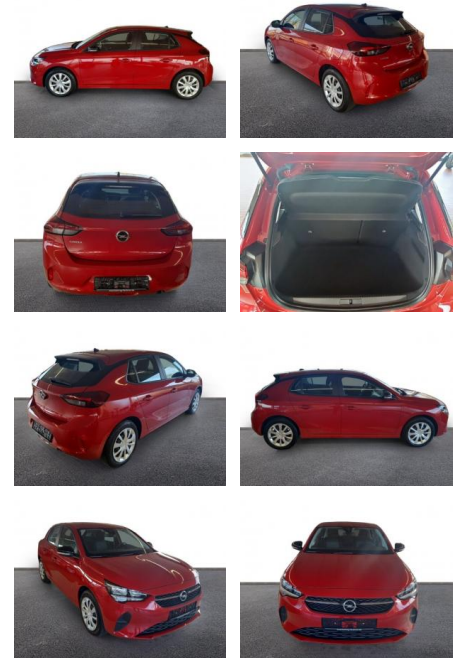

## Opel Corsa F Edition 1.2 Musikstreaming DAB

AH32-P410350 **Angebotsnr.:**

Erstzulassung:	Kilometer:	Farbe:	Leistung:	Kraftstoffart:
01.04.2023	5.586	Rot	55 kW / 75 PS	Benzin

**PREIS**  
**15.400 €**

**FINANZIERUNGSBEISPIEL**  
Laufzeit: 72 Monate      Anzahlung: 25 %  
Basis-Finanzierung:\*      Mtl. Rate:  
Zielraten-Finanzierung:\*\* **134 €**