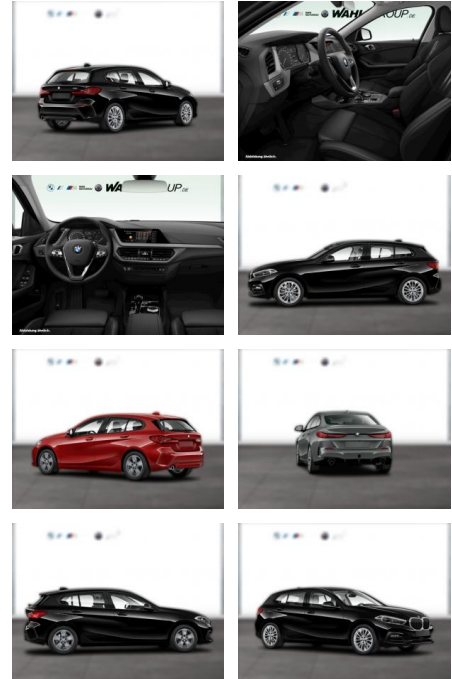

BMW 116d ADVANTAGE DKG LC PLUS SPORTSITZE

WG05-214875 Angebotsnr.:

Erstzulassung:	Kilometer:	Farbe:	Leistung:	Kraftstoffart:
01.03.2020	75.700	Schwarz	85 kW / 116 PS	Diesel

PREIS	FINANZIERUNGSBEISPIEL	
20.860 €	Laufzeit: 72 Monate Anzahlung: 25 % Basis-Finanzierung:* Mtl. Rate: Zielraten-Finanzierung:** 181 €	* Basisfinanzierung: Anzahlung: 5.215 Euro, Laufzeit: 72 Monate, Nettodarlehen: 15.645 Euro, Gesamtbetrag: 24.610 Euro, Zinssätze: 7.71% Sollz. (gebunden), 7.99% eff. ** Zielratenfinanzierung: Anzahlung: 5.215 Euro, Laufzeit: 72 Monate, Nettodarlehen: 15.645 Euro, Zielrate: 11.473 Euro, Gesamtbetrag: 25.193 Euro, Zinssätze: 7.71% Sollz. (gebunden), 7.99% eff., Vermittlung für: Santander Consumer Bank Repräsentatives Beispiel gem. § 17 Abs. 4 PAngV. Diese Finanzierungsangebote sind Beispiele. Gerne ermitteln wir für Sie Ihr individuelles Angebot.

Multimedia

- Radio
- Navigation mit Bildschirm
- MP3 Anschluss
- Bluetooth

Komfort

- Zentralverriegelung
- Bordcomputer

Interieur

- Multifunktionslenkrad
- Sportsitze
- el. Fensterheber
- Sitzheizung

Exterieur