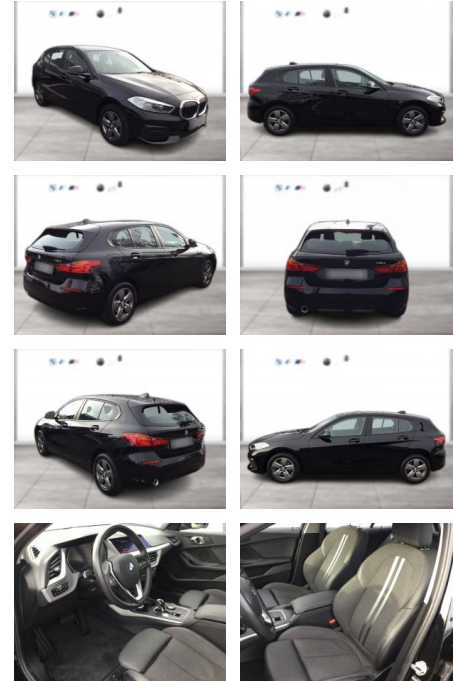

BMW 116d ADVANTAGE DKG LC PLUS SPORTSITZE

WG05-214882 **Angebotsnr.:**

Erstzulassung:	Kilometer:	Farbe:	Leistung:	Kraftstoffart:
01.03.2020	57.800	Schwarz	85 kW / 116 PS	Diesel

PREIS	FINANZIERUNGSBEISPIEL	
21.990 €	Laufzeit: 72 Monate Anzahlung: 25 % Basis-Finanzierung:* Mtl. Rate: Zielraten-Finanzierung:** 191 €	* Basisfinanzierung: Anzahlung: 5.498 Euro, Laufzeit: 72 Monate, Nettodarlehen: 16.493 Euro, Gesamtbetrag: 25.944 Euro, Zinssätze: 7.71% Sollz. (gebunden), 7.99% eff. ** Zielratenfinanzierung: Anzahlung: 5.498 Euro, Laufzeit: 72 Monate, Nettodarlehen: 16.493 Euro, Zielrate: 12.095 Euro, Gesamtbetrag: 26.559 Euro, Zinssätze: 7.71% Sollz. (gebunden), 7.99% eff., Vermittlung für: Santander Consumer Bank Repräsentatives Beispiel gem. § 17 Abs. 4 PAngV. Diese Finanzierungsangebote sind Beispiele. Gerne ermitteln wir für Sie Ihr individuelles Angebot.