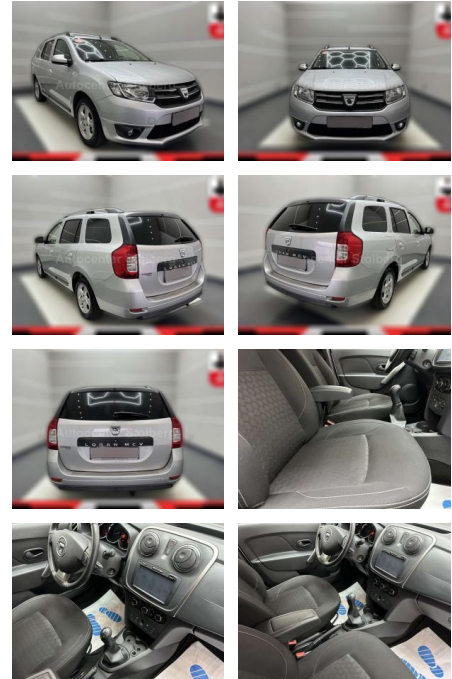

Dacia Logan Prestige "NAVI-KLIMA-PDC-TÜV NEU

AC15-67

Angebotsnr.:

Erstzulassung:	Kilometer:	Farbe:	Leistung:	Kraftstoffart:
01.04.2016	76.000	grau	66 kW / 90 PS	Benzin

PREIS
8.360 €

FINANZIERUNGSBEISPIEL

Laufzeit: 72 Monate Anzahlung: 25 %
Basis-Finanzierung:* Mtl. Rate:
Zielraten-Finanzierung:** Mtl. **73 €**

- satiniert Easy-Paket
Geschwindigkeits-Regelanlage (Tempomat)
Geschwindigkeits-Begrenzeranlage
Mittelarmlehne vorn Lenkrad (Leder) + Schalt-/Wählhebelgriff Leder Eco Mode (Fahrmoduswechsler) Einparkhilfe hinten Elektr. Bremskraftverteilung Elektron. Stabilitäts-Programm (ESP) Fensterheber elektrisch hinten Fensterheber elektrisch vorn Gepäck-/Laderaumleuchte Gepäckraumabdeckung Getriebe 5-Gang Heckscheibe heizbar Heckscheibenwischer Isofix-Aufnahmen für Kindersitz an Rücksitz Karosserie: 5-türig Klimaanlage Kopfstützen hinten mechan. verstellbar (3 Stück) Lenksäule (Lenkrad) höhenverstellbar LM-Felgen Look-Paket Nebelscheinwerfer Schutzzierleisten seitlich Motor 0
- 9 Ltr. - 66 kW TCE KAT Raucher-Paket Reifendruck-Kontrollsystem Rücksitzbank