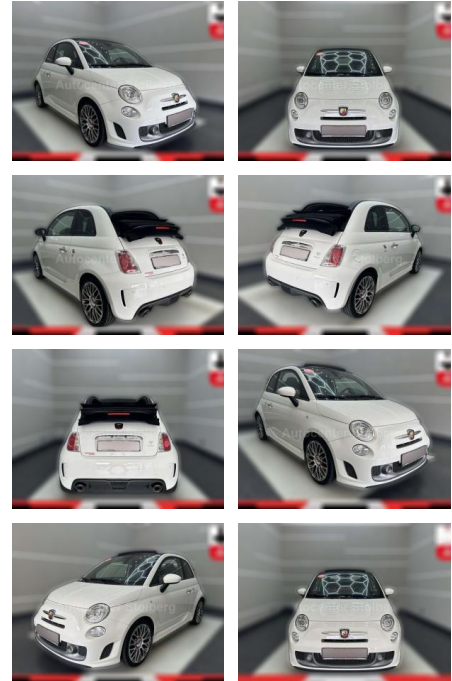

Abarth 500 595 C Turismo

AC15-68 **Angebotsnr.:**

Erstzulassung:	Kilometer:	Farbe:	Leistung:	Kraftstoffart:
01.07.2016	50.000	Weiß	118 kW / 160 PS	Benzin

PREIS
16.130 €

FINANZIERUNGSBEISPIEL
Laufzeit: 72 Monate Anzahlung: 25 %
Basis-Finanzierung:* Mtl. Rate:
Zielraten-Finanzierung:** **140 €**