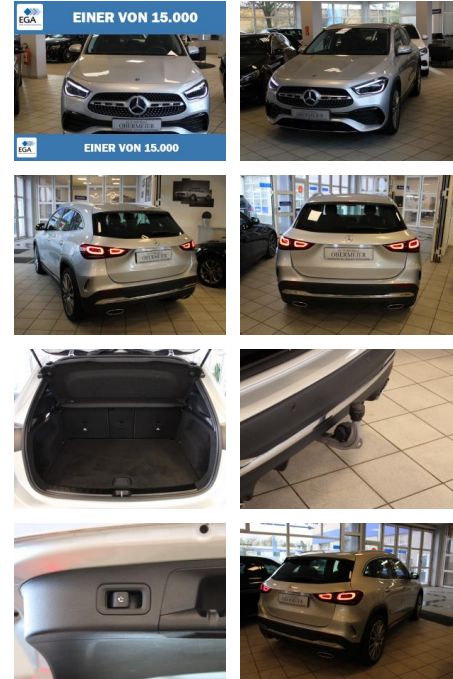

Mercedes-Benz GLA 220 d AMG 4Matic DAB AHK SHZ N...

AO15-1 24 G 190 **Angebotsnr.:**

Erstzulassung:	Kilometer:	Farbe:	Leistung:	Kraftstoffart:	Verbr. komb.	CO2-Emission	CO2-Klasse (WLTP)
17.11.2021	40.250	Silber	140 kW / 190 PS	Diesel	6,1 l/100km	161 g/km	F