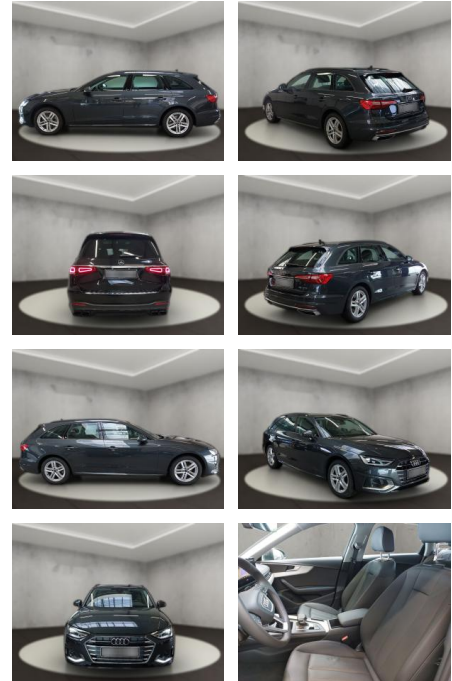

Audi A4 35 2.0 TFSI Avant advanced (EURO 6d)

AH54-09521 **Angebotsnr.:**

Erstzulassung:	Kilometer:	Farbe:	Leistung:	Kraftstoffart:
09.10.2023	8.294	Grau	110 kW / 150 PS	Benzin

PREIS
37.970 €

FINANZIERUNGSBEISPIEL