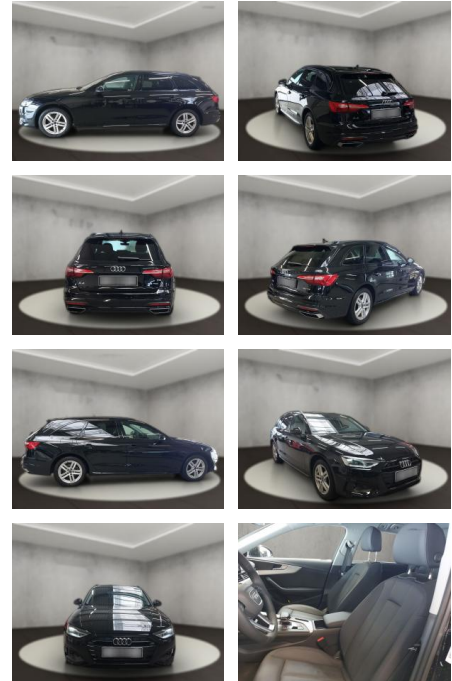

Audi A4 35 2.0 TDI Avant advanced (EURO 6d)

AH54-09487 **Angebotsnr.:**

Erstzulassung:	Kilometer:	Farbe:	Leistung:	Kraftstoffart:
12.09.2023	23.770	Schwarz	120 kW / 163 PS	Diesel

PREIS
41.880 €

FINANZIERUNGSBEISPIEL