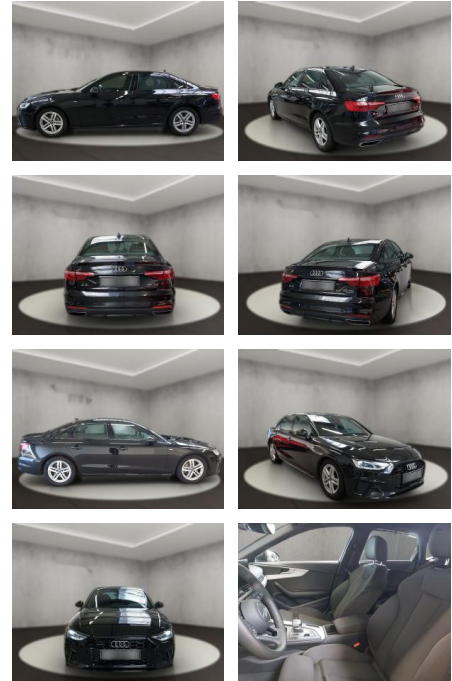

## Audi A4 40 quattro 2.0 TDI Limousine S line

AH54-09555 **Angebotsnr.:**

Erstzulassung:	Kilometer:	Farbe:	Leistung:	Kraftstoffart:
06.11.2023	28.713	Schwarz	150 kW / 204 PS	Diesel

**PREIS**  
**44.660 €**