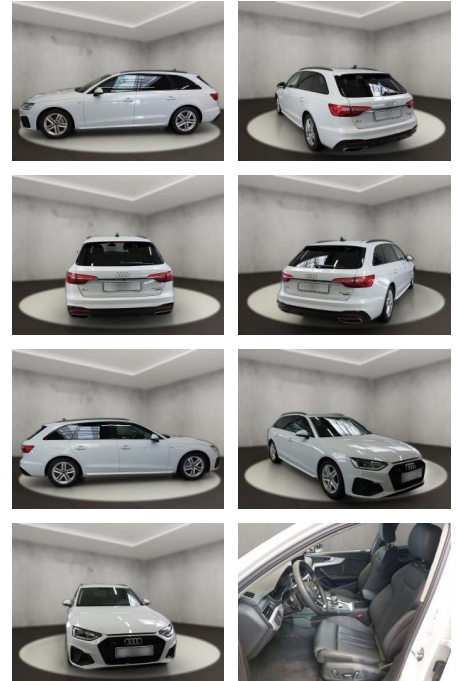

Audi A4 40 quattro 2.0 TDI Avant S line

AH54-09551 **Angebotsnr.:**

Erstzulassung:	Kilometer:	Farbe:	Leistung:	Kraftstoffart:
14.09.2023	23.037	Weiß	150 kW / 204 PS	Diesel

PREIS	FINANZIERUNGSBEISPIEL	
47.130 €	Laufzeit: 72 Monate Anzahlung: 25 %	<p>* Basisfinanzierung: Anzahlung: 11.783 Euro, Laufzeit: 72 Monate, Nettodarlehen: 35.348 Euro, Gesamtbetrag: 55.603 Euro, Zinssätze: 7.71% Sollz. (gebunden), 7.99% eff.</p> <p>** Zielratenfinanzierung: Anzahlung: 11.783 Euro, Laufzeit: 72 Monate, Nettodarlehen: 35.348 Euro, Zielrate: 25.922 Euro, Gesamtbetrag: 56.921 Euro, Zinssätze: 7.71% Sollz. (gebunden), 7.99% eff.,</p> <p>Vermittlung für: Santander Consumer Bank Repräsentatives Beispiel gem. § 17 Abs. 4 PAngV. Diese Finanzierungsangebote sind Beispiele. Gerne ermitteln wir für Sie Ihr individuelles Angebot.</p>
	Basis-Finanzierung:* Mtl. Rate:	
	Zielraten-Finanzierung:** 409 €	